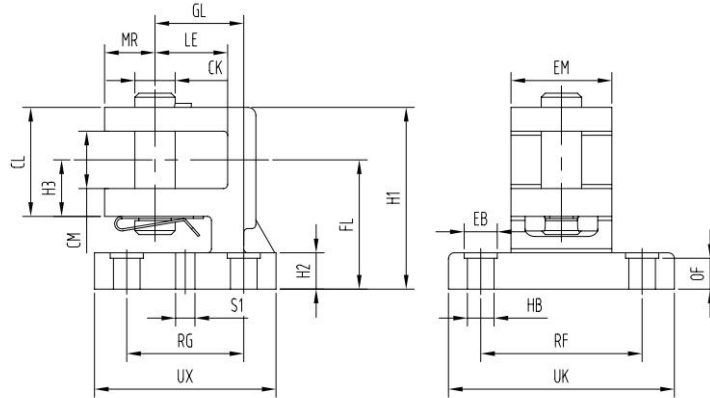

## CBZ系列直角双耳环支座

柱销带一个定位销防止旋转

材料:

球状石墨铸铁

型号: CBZ-32/40/50/63/80/100/125

适用直径 $\varnothing$ [mm]	CK $\varnothing$ h9	CL	CM+0.2	EB $\varnothing$	EM	FL	GL	H1	H2	H3
32	10	27	14.2	11	25	32 $\pm$ 0.3	22 $\pm$ 0.3	45 $\pm$ 0.5	9	14
40	12	31	16.2	11	25	36 js14	22 js14	52 $\pm$ 0.5	9	15
50	16	41	21.2	15	32	45 js14	36 js14	66 $\pm$ 0.5	9	20
63	16	41	21.2	15	36	50 js14	38 js14	71	12	20
80	20	51	25.1	18	36	63 js14	39 js14	89	14	25
100	20	51	25.1	18	42	71 js14	51 js14	97	14	25
125	30	80	37.1	19	50	90 $\pm$ 0.4	60 js14	130	20	40

适用直径 $\varnothing$ [mm]	HB $\varnothing$	LE	MR	RF	RG	S1 $\varnothing$	UK	UX	型号
32	6.6	18	12.5	40 $\pm$ 0.3	29 $\pm$ 0.3	4.8	56	45	CBZ-32
40	6.6	22	15	40 js14	29 js14	5.8	56	45	CBZ-40
50	9	28	18	52 js14	40 js14	5.8	70	58	CBZ-50
63	9	28	18	57 js14	47 js14	7.8	75	65	CBZ-63
80	11	31	20	58 js14	48 js14	9.8	80	70	CBZ-80
100	11	34	22	64 js14	54 js14	9.8	90	80	CBZ-100
125	14	38	32	104 js14	70 js14	11.5	130	96	CBZ-125